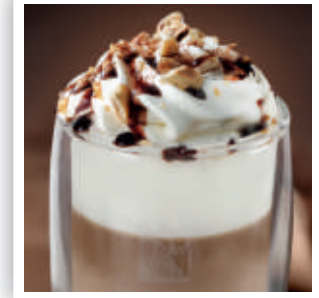

Espresso kl. / gr. 2,60 € / 4,40 €

Espresso Macchiato kl. / gr. 2,60 € / 4,40 €
Espresso mit Milchschaum

Brauner kl. / gr. 2,60 € / 4,40 €

Verlängerter 3,40 €

Melange 3,40 €

Milchkaffee 3,90 €

Cappuccino mit Milchschaum 3,40 €

Cappuccino mit Schlagobers 3,90 €

Café Royal 3,90 €

Latte Macchiato 4,50 €
Espresso mit Milch und Milchschaum

Chai Latte 3,90 €

Leonardo hell / dunkel 5,50 €

Eis Leonardo hell / dunkel 5,50 €

Eiskaffee 5,90 €
Espresso mit 3 Kugeln Vanilleeis

Iced Chai Latte 3,90 €

Extras:

Portion Schlagobers 0,50 €

Aromen: 0,50 €

Haselnuss, Karamell, Amaretto, Vanille

Auf Wunsch: Sojamilch oder laktosefreie Milch